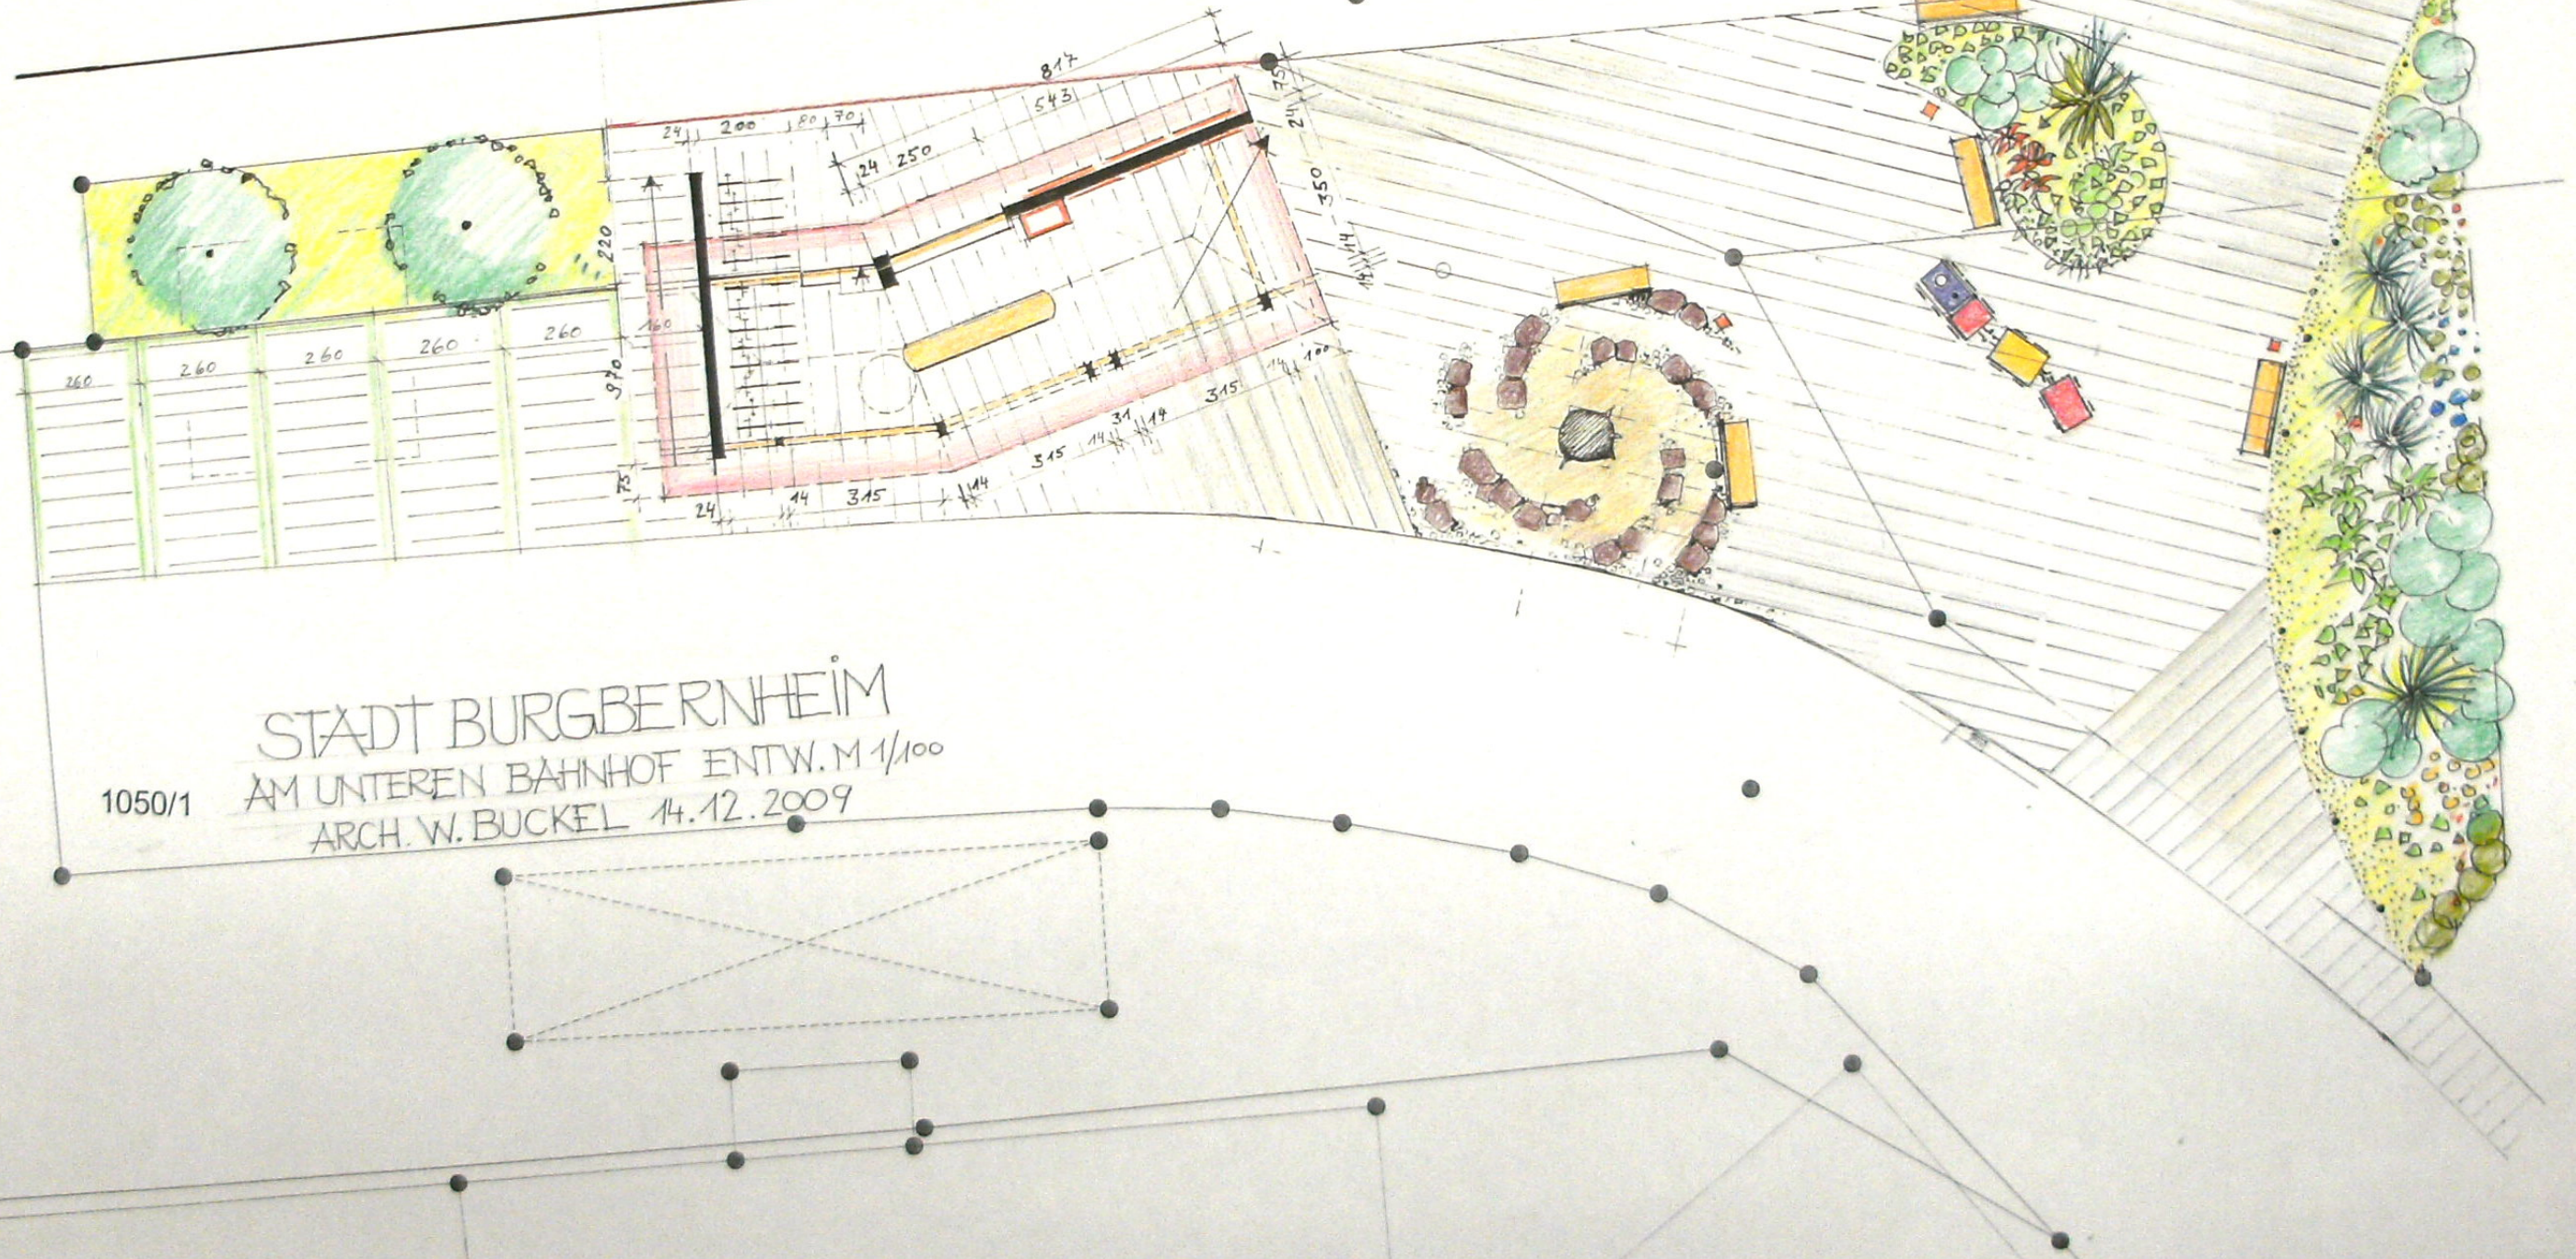

GLEISKÖRPER

BAHNSTEIG 2.50

1050/1
STADT BURGBERNHEIM
AM UNTEREN BAHNHOF ENTW. M 1/100
ARCH. W. BUCKEL 14.12.2009