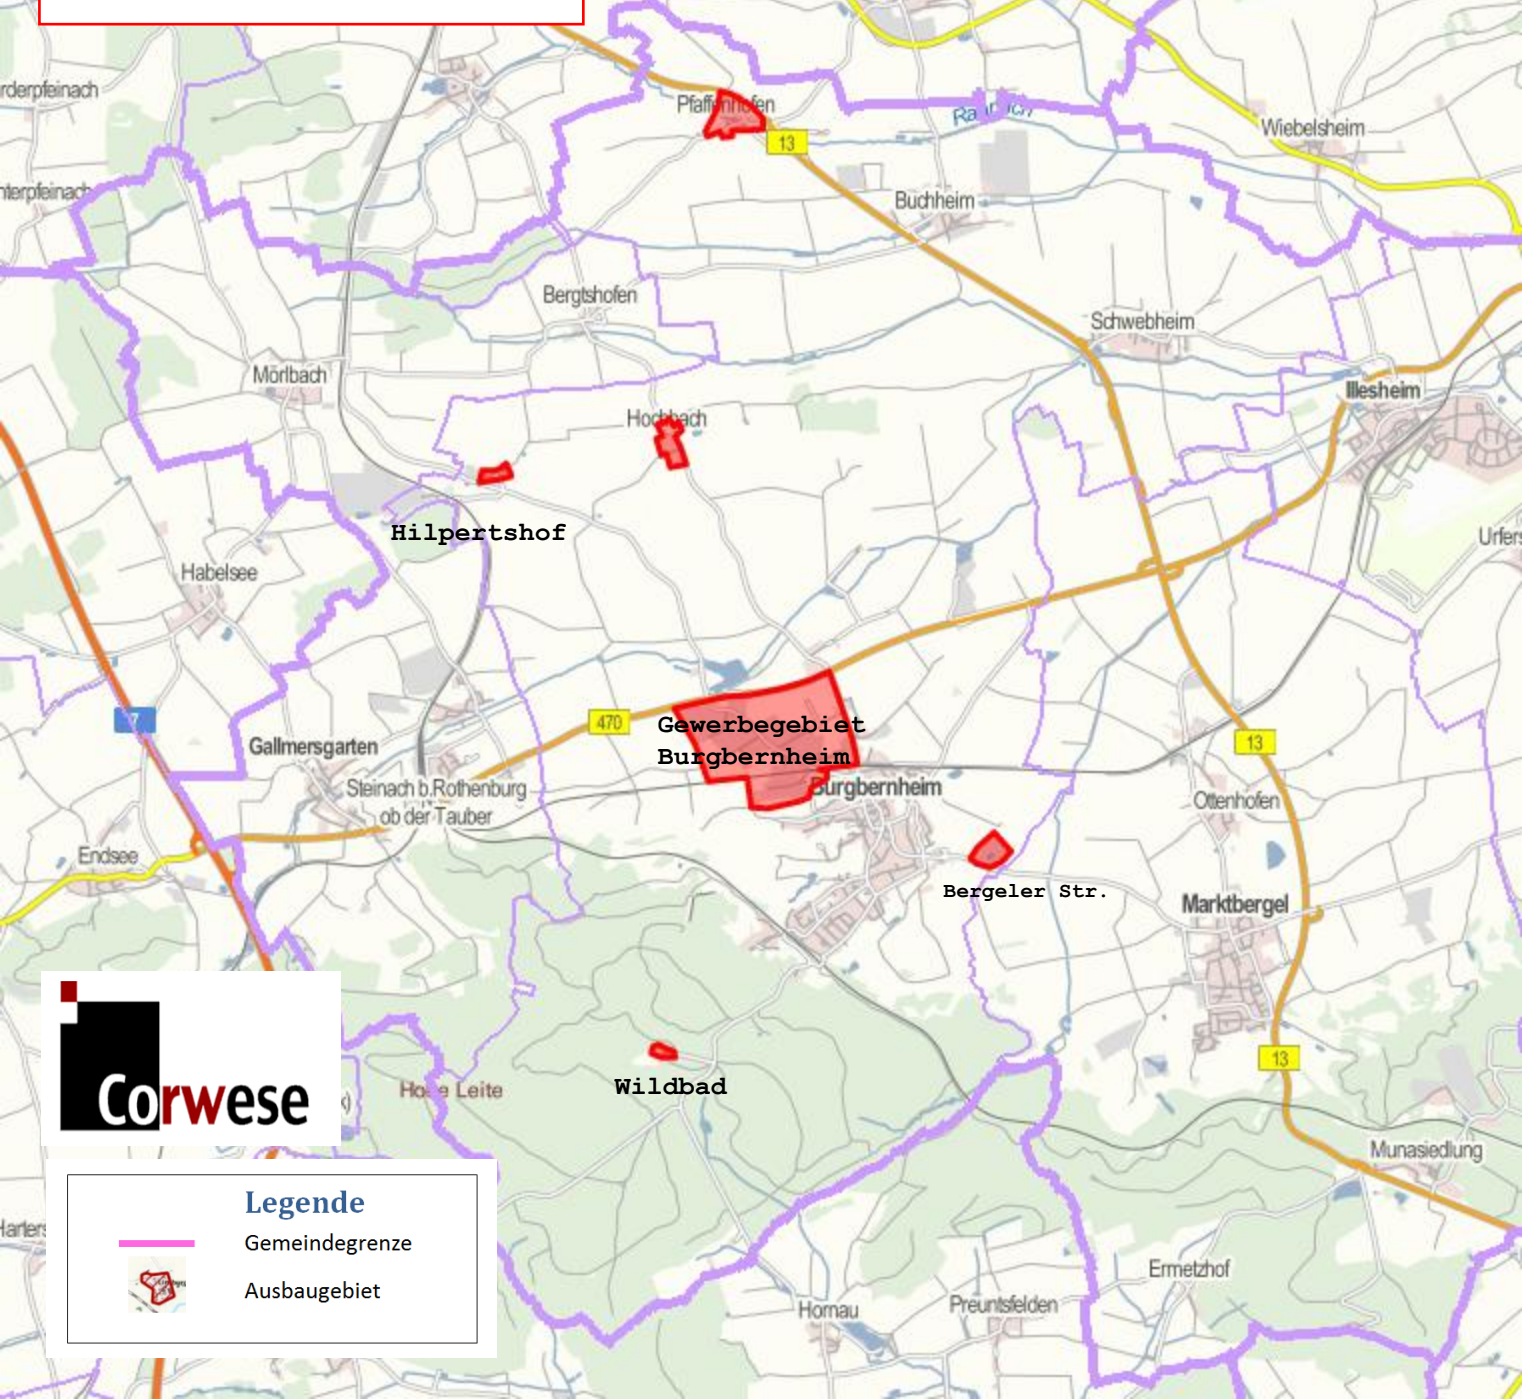

Stadt **Burgbernheim**

endgültiges Ausbaugbiet

Stand: 25.06.2015

Legende

-  Gemeindegrenze
-  Ausbaugbiet