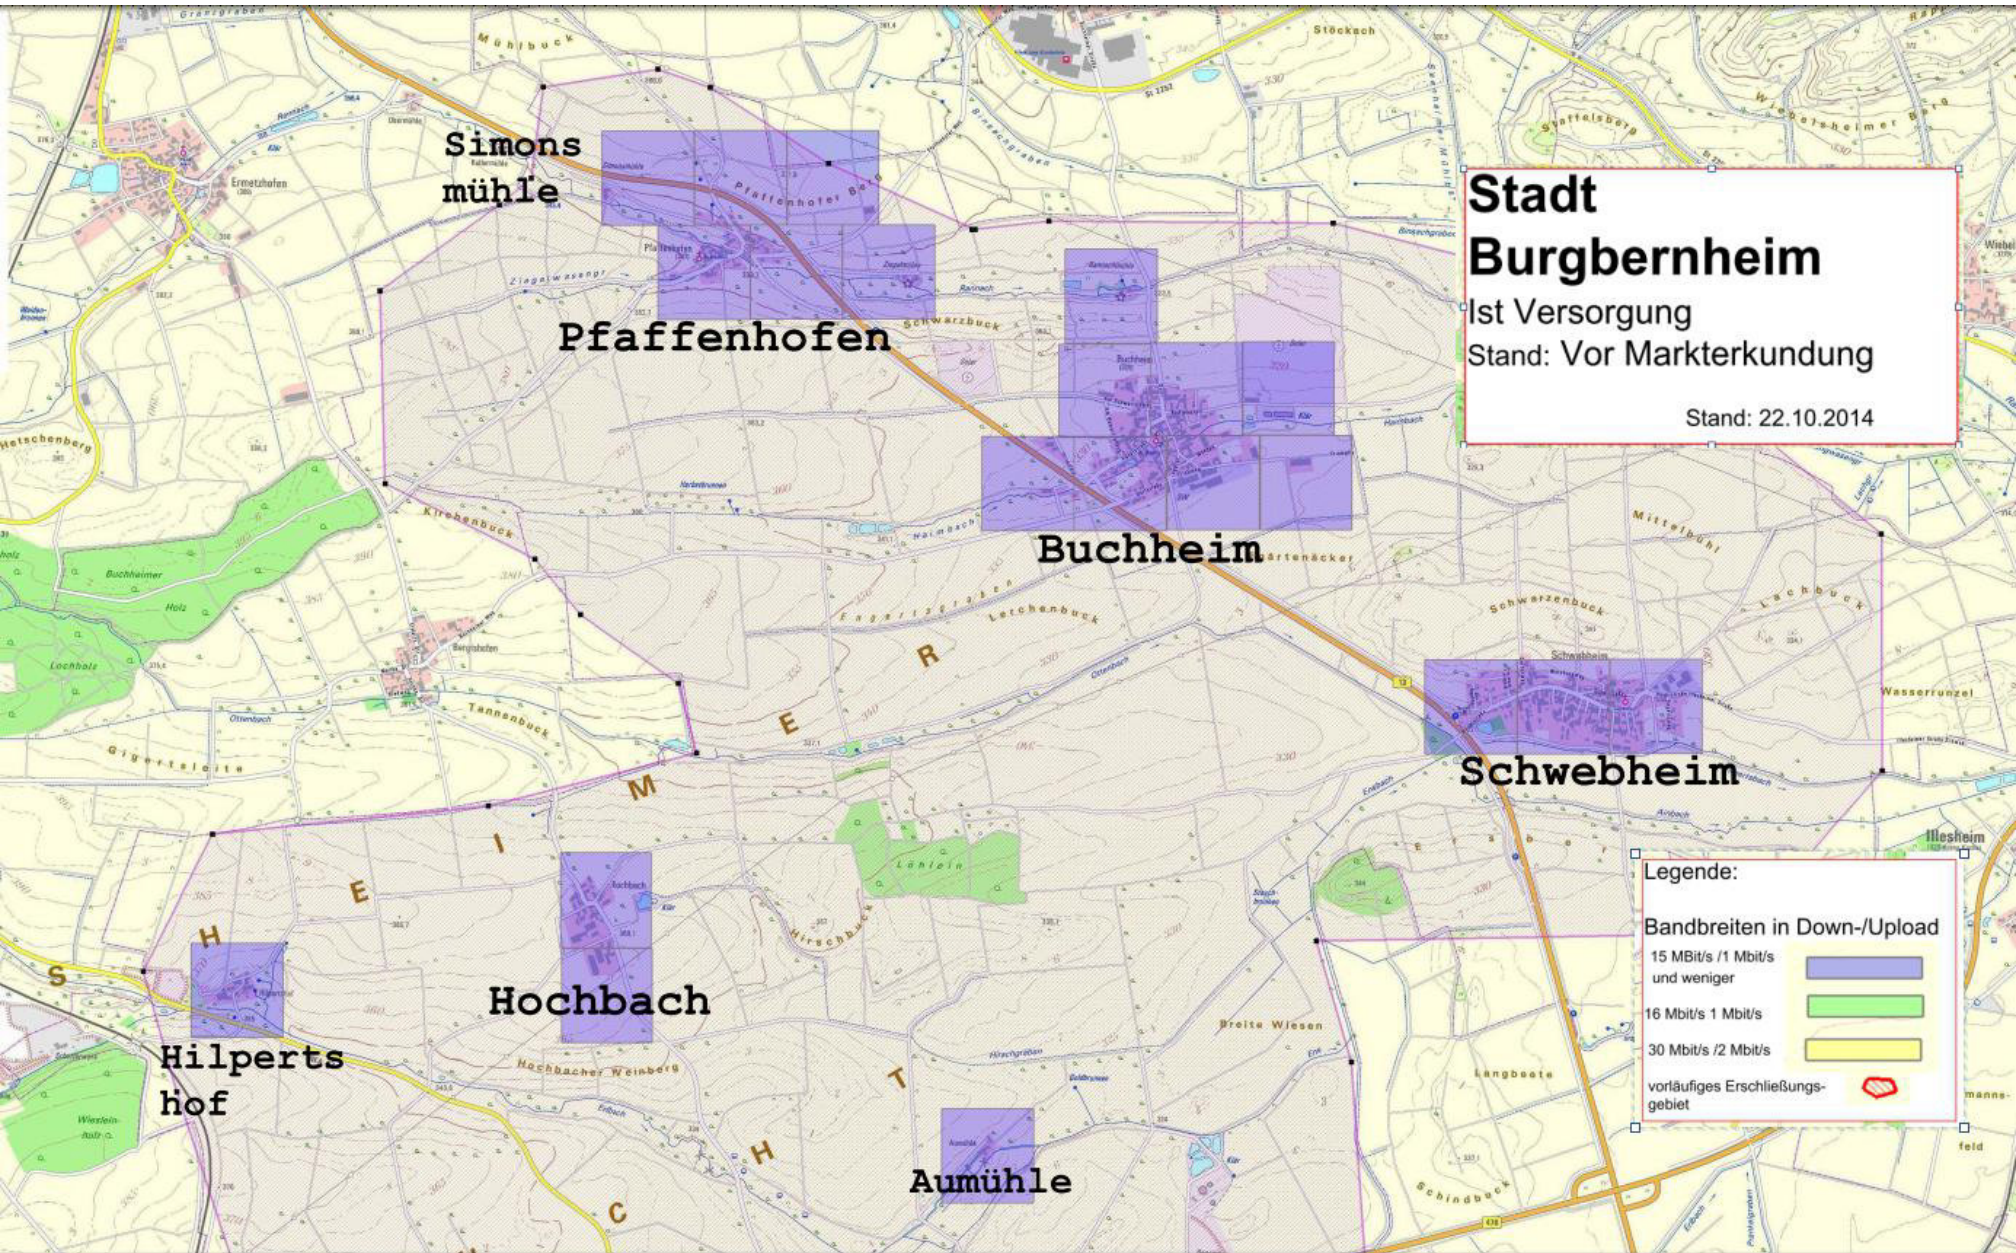

BURGBERNHEIM

Burgbernheim

Baugebiet
Gartenfeld Ost

Wildbad

Siedlung

Erlbach

**Stadt
Burgbernheim**
Ist Versorgung
Stand: Vor Markterkundung
Stand: 22.10.2014

Legende:

Bandbreiten in Down-/Upload

- 15 Mbit/s / 1 Mbit/s und weniger 
- 16 Mbit/s / 1 Mbit/s 
- 30 Mbit/s / 2 Mbit/s 

vorläufiges Erschließungsgebiet 

Stadt Burgbernheim

Ist Versorgung
Stand: Vor Markterkundung

Stand: 22.10.2014

Legende:

Bandbreiten in Down-/Upload

15 Mbit/s / 1 Mbit/s und weniger	
16 Mbit/s / 1 Mbit/s	
30 Mbit/s / 2 Mbit/s	
vorläufiges Erschließungs- gebiet	

**Simons
mühle**

Pfaffenhofen

Buchheim

vorläufiges Erschließungsgebiet