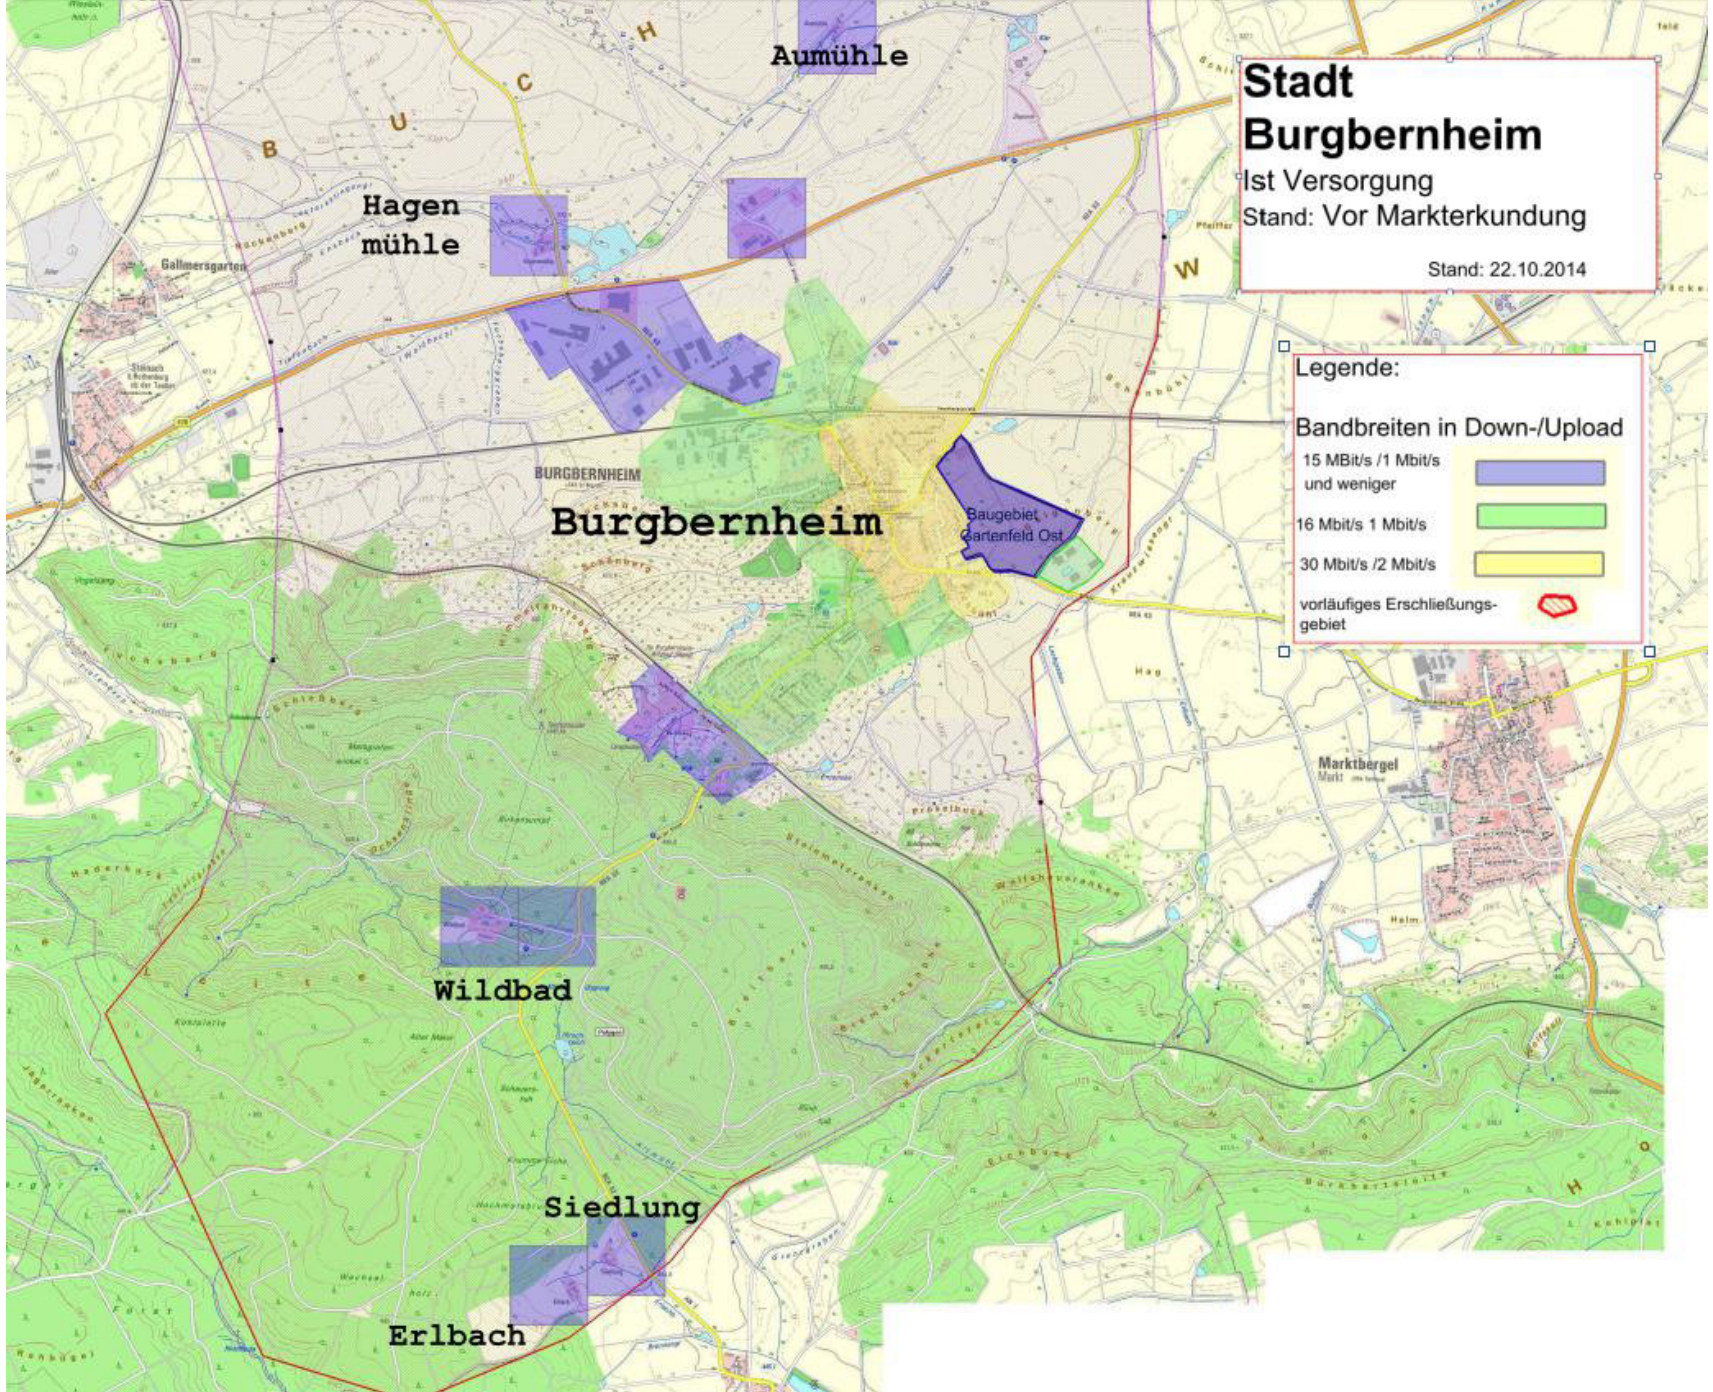

Die aktuelle Ist-Versorgung im vorläufigen Erschließungsgebiet von Burgbernheim sieht wie folgt aus:

Tabelle der Ist-Versorgung: Stand vor der Markterkundung									
Download [Mbit/s]	<=15 Mbit/s Down/1 Mbit/s Up			16 Mbit/s Down/1 Mbit/s Up			>= 30 Mbit/s Down/ 2 Mbit/s Up		
Burgbernheim	ja	nein	z.T.	ja	nein	z.T.	ja	nein	z.T.
Ortskern			x			x			x
Aumühle	x				x			x	
Buchheim	x				x			x	
Hagenmühle	x				x			x	
Hilpertshof	x				x			x	
Hochbach	x				x			x	
Pfaffenhofen	x				x			x	
Schwebheim	x				x			x	
Siedlung Erlach	x				x			x	
Wildbad	x				x			x	

BURGBERNHEIM

Burgbernheim

Baugebiet
Gartenfeld Ost

Wildbad

Siedlung

Erlbach

**Stadt
Burgbernheim**
Ist Versorgung
Stand: Vor Markterkundung
Stand: 22.10.2014

Legende:

Bandbreiten in Down-/Upload

- 15 Mbit/s / 1 Mbit/s und weniger 
- 16 Mbit/s / 1 Mbit/s 
- 30 Mbit/s / 2 Mbit/s 

vorläufiges Erschließungsgebiet 

Stadt Burgbernheim

Ist Versorgung
Stand: Vor Markterkundung