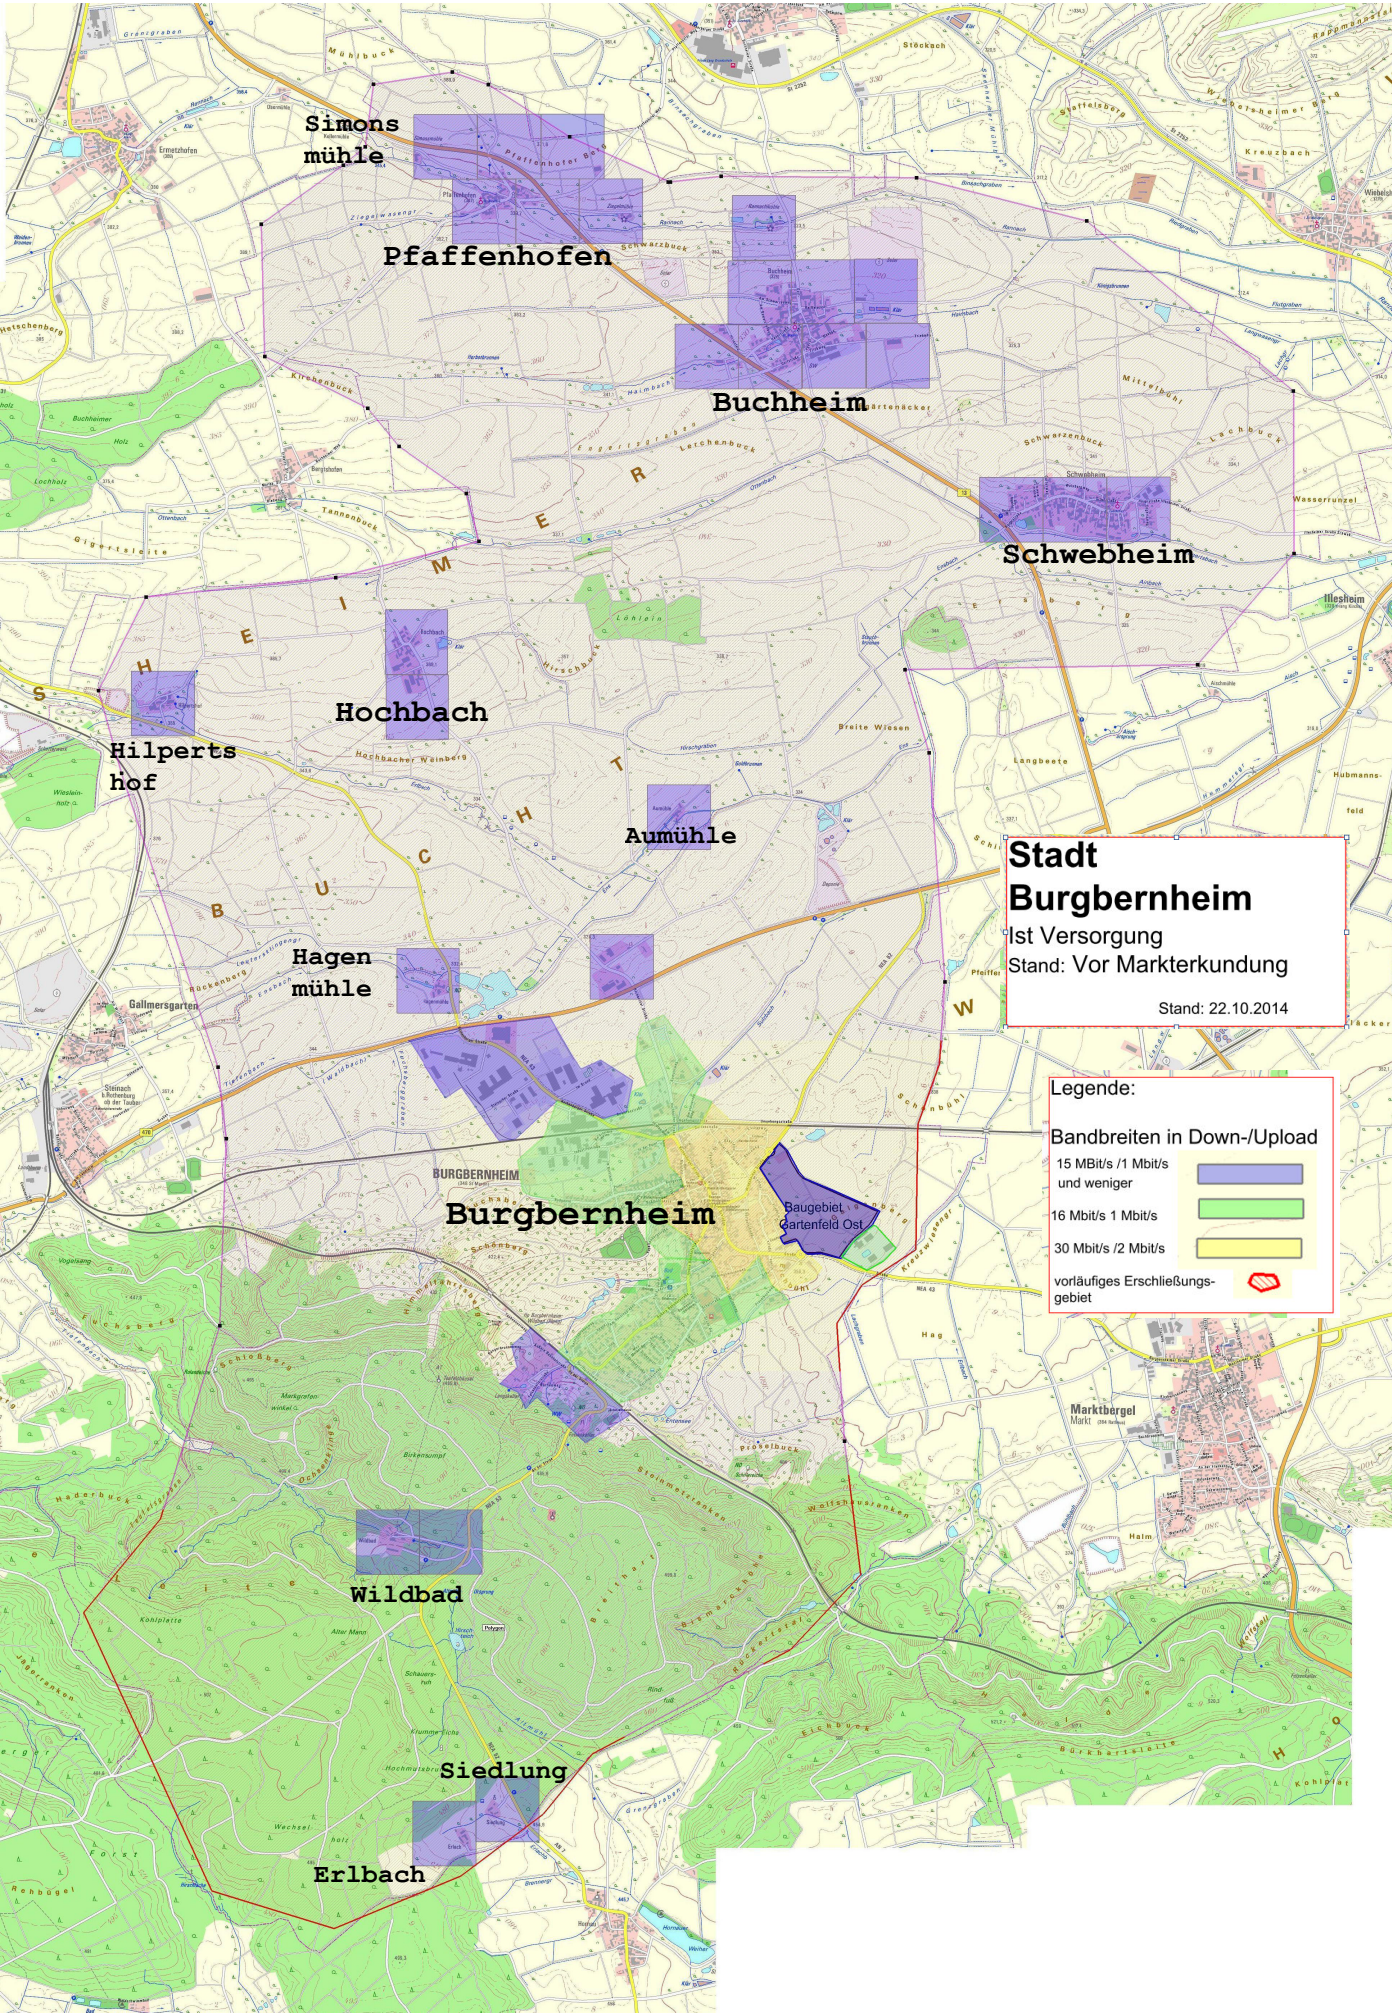

Bestandsaufnahme im Rahmen der Richtlinie zur Förderung des Aufbaus von Hochgeschwindigkeitsnetzen im Freistaat Bayern (Breitbandrichtlinie – BbR).

22.10.2014 | Stadt Burgbernheim, ,Rathausplatz 1 , 91593 Burgbernheim

Bestandsaufnahme

im Rahmen der Richtlinie zur Förderung des Aufbaus von Hochgeschwindigkeitsnetzen im Freistaat Bayern (Breitbandrichtlinie – BbR) vom 09.07.2014.

1. Die Stadt Burgbernheim hat ein vorläufiges Erschließungsgebiet festgelegt.
2. Die derzeitige Ist-Versorgung vor der Markterkundung ist in folgender Tabelle und Karte dargestellt:

Die aktuelle Ist-Versorgung im vorläufigen Erschließungsgebiet von Burgbernheim sieht wie folgt aus:

Tabelle der Ist-Versorgung: Stand vor der Markterkundung									
Download [Mbit/s]	<=15 Mbit/s Down/1 Mbit/s Up			16 Mbit/s Down/1 Mbit/s Up			>= 30 Mbit/s Down/ 2 Mbit/s Up		
Burgbernheim	ja	nein	z.T.	ja	nein	z.T.	ja	nein	z.T.
Ortskern			x			x			x
Aumühle	x				x			x	
Buchheim	x				x			x	
Hagenmühle	x				x			x	
Hilpertshof	x				x			x	
Hochbach	x				x			x	
Pfaffenhofen	x				x			x	
Schwebheim	x				x			x	
Siedlung Erlach	x				x			x	
Wildbad	x				x			x	

Bandbreiten in Down-/Upload

- 15 Mbit/s / 1 Mbit/s und weniger 
- 16 Mbit/s / 1 Mbit/s 
- 30 Mbit/s / 2 Mbit/s 

vorläufiges Erschließungsgebiet 

Stadt Burgbernheim

Ist Versorgung
Stand: Vor Markterkundung