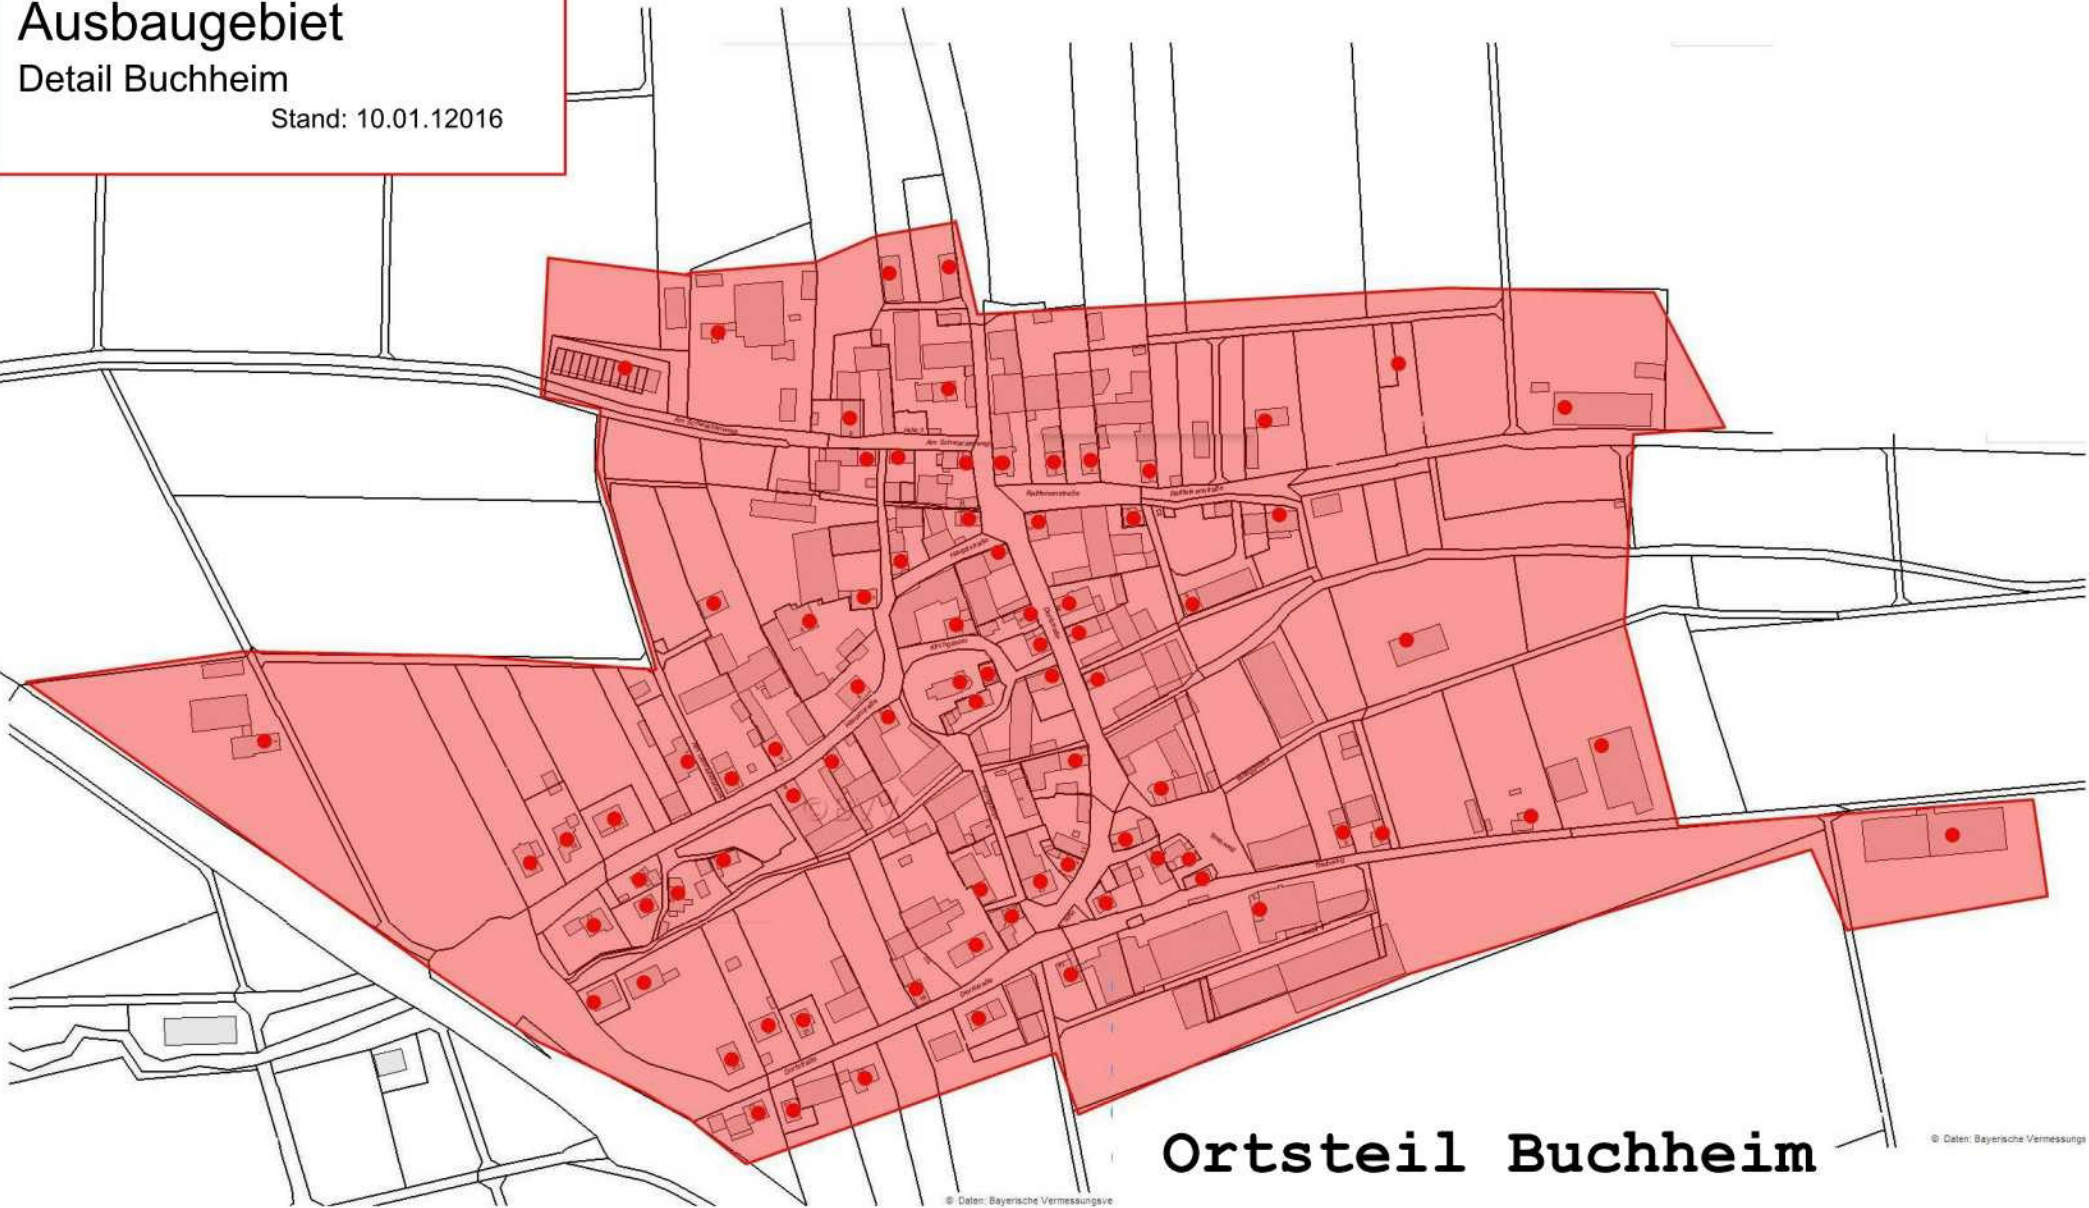

Stadt Burgbernheim Ausbaugesbiet (2. Verfahren) Übersicht

Stand: 10.01.2016

Los 1

Buchheim

Los 2

Schwebheim

Erschließungs-
Gebiet > 100 MBit/s

Legende:

Bandbreiten in Down-/Upload

15 MBit/s / 1 Mbit/s
und weniger

16 Mbit/s / 1 Mbit/s

30 Mbit/s / 2 Mbit/s

vorläufiges Erschließungs-
gebiet

Stadt Burgbernheim

Ausbaugebiet

Detail Buchheim

Stand: 10.01.2016

Ortsteil Buchheim

© Daten: Bayerische Vermessungs

© Daten: Bayerische Vermessungs

 anzuschließende Gebäude

 Ausbaugesbiet > 100 MBit/s

Stadt Burgbernheim

Ausbaugebiet

Detail Schwebheim

Stand: 10.01.2016

Ortsteil Schwebheim

anzuschließende Gebäude

Ausbaugebiet > 100 MBit/s